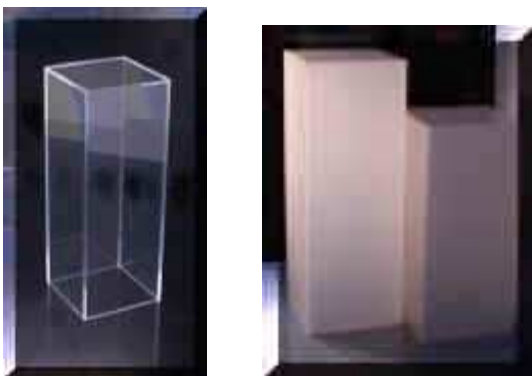

Catálogo Pedestales

Destaca y personaliza tu Ecosfera con estos magníficos pedestales

Modelos de 10-16 cm de diámetro

Redondos

ISS-ISP

Material: Metacrilato transparente

Cuadrados

ISS-ISP

Material: Metacrilato transparente o negro

IMS-ILP-ILS

Material: Metacrilato transparente o negro

Peana de madera

Válido solo para modelo **XLS**

Led Luces de colores (eléctrico)

Modelos: ISS-ISP-IMS-ILP-ILS-IXLS

Sorprendente soporte con un sistema de luces led en la base, que permite intercambiar diferentes colores en su Ecosfera

Pedestales Modelos Grandes y Exhibición (23-50 cm de diámetro)

A medida de las necesidades del cliente. Consúltenos sin compromiso en ecosferas@ecosferas.com
Plazo aproximado de entrega: 2-3 semanas

Peanas de metacrilato

Válidas para todos los modelos de 23 cm de diámetro en adelante.
Pedestal de metacrilato construido a mano.
Color: Transparente o blanco opaco

Peana exhibición de madera

Válidas para todos los modelos de 23 cm de diámetro en adelante.
Peanas de madera DM (Aglomerado tipo Serrín) forrada de PVC Espumado color negro
Cónico de 4 caras o rectangulares